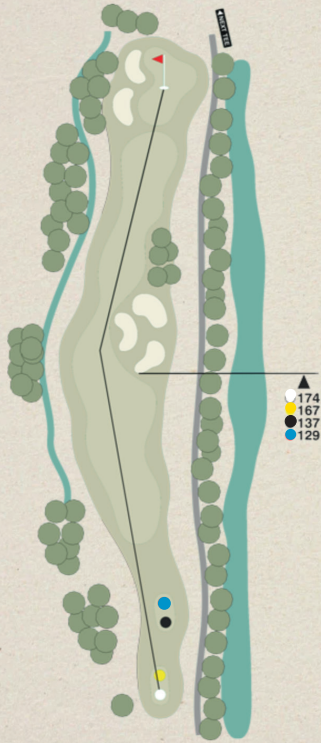

Club del Sole
Tenuta Primero
★★★★
RESORT

18-LOCH GOLFPLATZ

Hombres

Tee Weiß 5.943m (CR 71.9 / SR 128) HCP 0-8
Tee Gelb 5.746m (CR 70.9 / SR 128) HCP 9-36
Tee Grün 5.158m (CR 67.0 / SR 119) HCP 36+

Femmes

Tee Grün 5.158m (CR 73.2 / SR 123) HCP 0-8
Tee Rot 4.968m (CR 71.9 / SR 122) HCP 9+

1

PAR 3
HCP 10

- Men 177
- Men 166
- Women 133
- Women 124

2

PAR 4
HCP 13

- Men 306
- Men 297
- Women 264
- Women 255

3

PAR 5
HCP 1

- Men 520
- Men 508
- Women 455
- Women 443

4

PAR 4
HCP 3

- Men 360
- Men 349
- Women 311
- Women 301

5

PAR 3
HCP 18

- Men 120
- Men 110
- Women 90
- Women 83

6

PAR 4
HCP 11

- Men 296
- Men 286
- Women 268
- Women 258

7

- ▲ 174
- 167
- 137
- 129

PAR 4
HCP 9

- Men 320
- Men 313
- Women 283
- Women 275

8

PAR 3
HCP 15