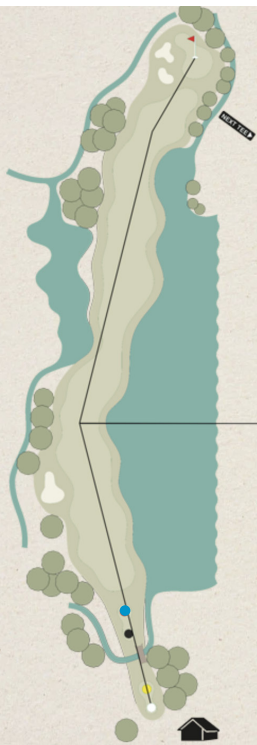

Club del Sole
Tenuta Primero
★★★★
RESORT

18-LOCH GOLFPLATZ

Hombres

Tee Weiß 5.943m (CR 71.9 / SR 128) HCP 0-8
Tee Gelb 5.746m (CR 70.9 / SR 128) HCP 9-36
Tee Grün 5.158m (CR 67.0 / SR 119) HCP 36+

Femmes

Tee Grün 5.158m (CR 73.2 / SR 123) HCP 0-8
Tee Rot 4.968m (CR 71.9 / SR 122) HCP 9+

1

PAR 3
HCP 10

- Men 177
- Men 166
- Women 133
- Women 124

2

PAR 4
HCP 13

- Men 306
- Men 297
- Women 264
- Women 255

3

PAR 5
HCP 1

PAR 4
HCP 11

- Men 296
- Men 286
- Women 268
- Women 258

7

- ▲ 174
- 167
- 137
- 129

PAR 4
HCP 9

- Men 320
- Men 313
- Women 283
- Women 275

8

PAR 3
HCP 15

- Men 142
- Men 134
- Women 122
- Women 108

9

PAR 4
HCP 7

- Men 352
- Men 342
- Women 310
- Women 302

10

- ▲ 199
- 190
- 147
- 137

PAR 5
HCP 5

- Men 491
- Men 481
- Women 438
- Women 428