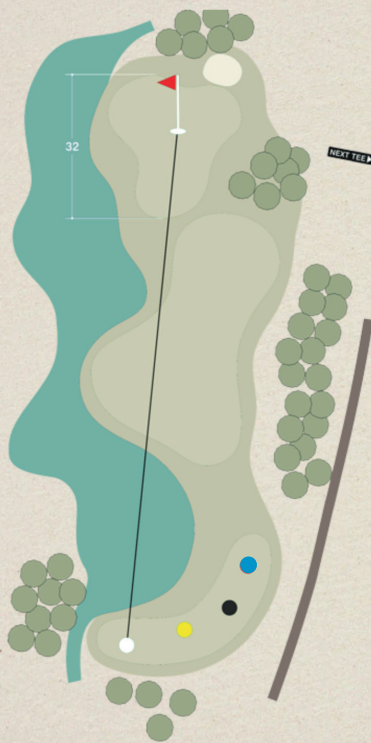

Club del Sole
Tenuta Primero
★★★★
RESORT

18-LOCH GOLFPLATZ

Hombres

Tee Weiß 5.943m (CR 71.9 / SR 128) HCP 0-8
Tee Gelb 5.746m (CR 70.9 / SR 128) HCP 9-36
Tee Grün 5.158m (CR 67.0 / SR 119) HCP 36+

Femmes

Tee Grün 5.158m (CR 73.2 / SR 123) HCP 0-8
Tee Rot 4.968m (CR 71.9 / SR 122) HCP 9+

PAR 4
HCP 11

- Men 296
- Men 286
- Women 268
- Women 258

7

- ▲ 174
- 167
- 137
- 129

PAR 4
HCP 9

- Men 320
- Men 313
- Women 283
- Women 275

8

PAR 3
HCP 15

- Men 142
- Men 134
- Women 122
- Women 108

9

PAR 4
HCP 7

- Men 352
- Men 342
- Women 310
- Women 302

10

- ▲ 199
- 190
- 147
- 137

PAR 5
HCP 5

- Men 491
- Men 481
- Women 438
- Women 428

11

PAR 4
HCP 14

- Men 328
- Men 319
- Women 287
- Women 280

12

PAR 5
HCP 2

- Men 509
- Men 499
- Women 448
- Women 439

13

- ▲ 172
- 146
- 112
- 84