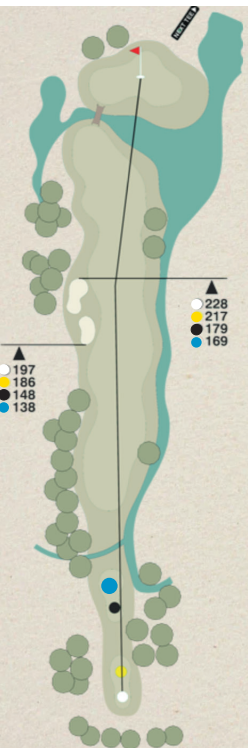

Club del Sole
Tenuta Primero
★★★★
RESORT

18-LOCH GOLFPLATZ

Hombres

Tee Weiß 5.943m (CR 71.9 / SR 128) HCP 0-8
Tee Gelb 5.746m (CR 70.9 / SR 128) HCP 9-36
Tee Grün 5.158m (CR 67.0 / SR 119) HCP 36+

Femmes

Tee Grün 5.158m (CR 73.2 / SR 123) HCP 0-8
Tee Rot 4.968m (CR 71.9 / SR 122) HCP 9+

1

PAR 3
HCP 10

- Men 177
- Men 166
- Women 133
- Women 124

2

PAR 4
HCP 13

- Men 306
- Men 297
- Women 264
- Women 255

3

PAR 5
HCP 1

- Men 520
- Men 508
- Women 455
- Women 443

4

PAR 4
HCP 3

- Men 360
- Men 349
- Women 311
- Women 301

5

PAR 3
HCP 18

- Men 120
- Men 110
- Women 90
- Women 83

6

PAR 4
HCP 11

- Men 296
- Men 286
- Women 268
- Women 258

7

- ▲ 174
- 167
- 137
- 129

PAR 4
HCP 9

- Men 320
- Men 313
- Women 283
- Women 275

8

PAR 3
HCP 15