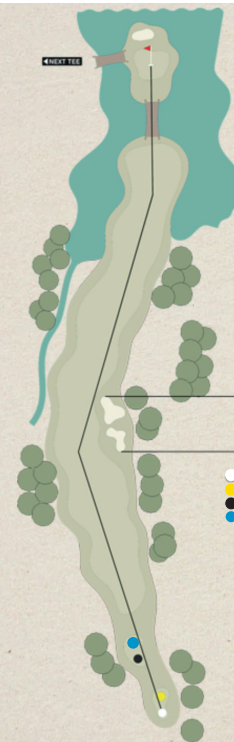

Club del Sole
Tenuta Primero
★★★★
RESORT

18-LOCH GOLFPLATZ

Hombres

Tee Weiß 5.943m (CR 71.9 / SR 128) HCP 0-8
Tee Gelb 5.746m (CR 70.9 / SR 128) HCP 9-36
Tee Grün 5.158m (CR 67.0 / SR 119) HCP 36+

Femmes

Tee Grün 5.158m (CR 73.2 / SR 123) HCP 0-8
Tee Rot 4.968m (CR 71.9 / SR 122) HCP 9+

PAR 4
HCP 11

- Men 296
- Men 286
- Women 268
- Women 258

7

- ▲ 174
- 167
- 137
- 129

PAR 4
HCP 9

- Men 320
- Men 313
- Women 283
- Women 275

8

PAR 3
HCP 15

- Men 142
- Men 134
- Women 122
- Women 108

9

PAR 4
HCP 7

- Men 352
- Men 342
- Women 310
- Women 302

10

- ▲ 199
- 190
- 147
- 137

PAR 5
HCP 5

- Men 491
- Men 481
- Women 438
- Women 428

11

PAR 4
HCP 14

- Men 328
- Men 319
- Women 287
- Women 280

12

PAR 5
HCP 2

- Men 509
- Men 499
- Women 448
- Women 439

13

- ▲ 172
- 146
- 112
- 84