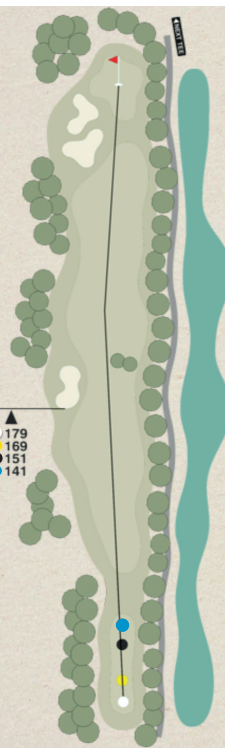

Club del Sole
Tenuta Primero
★★★★
RESORT

18-LOCH GOLFPLATZ

Hombres

Tee Weiß 5.943m (CR 71.9 / SR 128) HCP 0-8
Tee Gelb 5.746m (CR 70.9 / SR 128) HCP 9-36
Tee Grün 5.158m (CR 67.0 / SR 119) HCP 36+

Femmes

Tee Grün 5.158m (CR 73.2 / SR 123) HCP 0-8
Tee Rot 4.968m (CR 71.9 / SR 122) HCP 9+

1

PAR 3
HCP 10

- Men 177
- Men 166
- Women 133
- Women 124

2

PAR 4
HCP 13

- Men 306
- Men 297
- Women 264
- Women 255

3

PAR 5
HCP 1

- Men 520
- Men 508
- Women 455
- Women 443

4

PAR 4
HCP 3

- Men 360
- Men 349
- Women 311
- Women 301

5

PAR 3
HCP 18

- Men 120
- Men 110
- Women 90
- Women 83

6

PAR 4
HCP 11

- Men 296
- Men 286
- Women 268
- Women 258

7

- ▲ 174
- 167
- 137
- 129

PAR 4
HCP 9

- Men 320
- Men 313
- Women 283
- Women 275

8

PAR 3
HCP 15