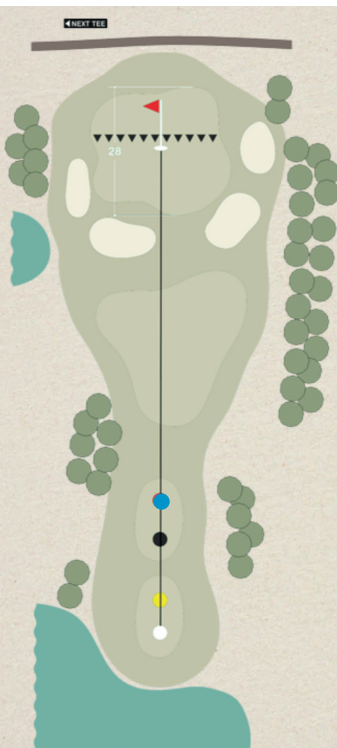

Club del Sole
Tenuta Primero
★★★★
RESORT

18-LOCH GOLFPLATZ

Hombres

Tee Weiß 5.943m (CR 71.9 / SR 128) HCP 0-8
Tee Gelb 5.746m (CR 70.9 / SR 128) HCP 9-36
Tee Grün 5.158m (CR 67.0 / SR 119) HCP 36+

Femmes

Tee Grün 5.158m (CR 73.2 / SR 123) HCP 0-8
Tee Rot 4.968m (CR 71.9 / SR 122) HCP 9+

1

PAR 3
HCP 10

- Men 177
- Men 166
- Women 133
- Women 124

2

PAR 4
HCP 13

- Men 306
- Men 297
- Women 264
- Women 255

3

PAR 5
HCP 1

- Men 520
- Men 508
- Women 455
- Women 443

4

PAR 4
HCP 3

- Men 360
- Men 349
- Women 311
- Women 301

5

PAR 3
HCP 18

- Men 120
- Men 110
- Women 90
- Women 83

6

PAR 4
HCP 11

- Men 296
- Men 286
- Women 268
- Women 258

7

- ▲ 174
- 167
- 137
- 129

PAR 4
HCP 9

- Men 320
- Men 313
- Women 283
- Women 275

8

PAR 3
HCP 15