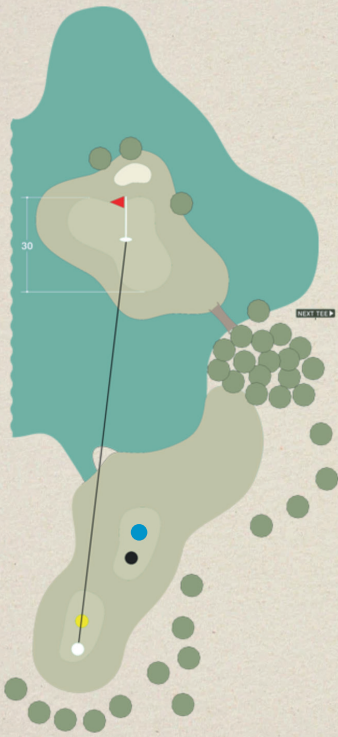

Club del Sole
Tenuta Primero
★★★★
RESORT

18-LOCH GOLFPLATZ

Hombres

Tee Weiß 5.943m (CR 71.9 / SR 128) HCP 0-8
Tee Gelb 5.746m (CR 70.9 / SR 128) HCP 9-36
Tee Grün 5.158m (CR 67.0 / SR 119) HCP 36+

Femmes

Tee Grün 5.158m (CR 73.2 / SR 123) HCP 0-8
Tee Rot 4.968m (CR 71.9 / SR 122) HCP 9+

1

PAR 3
HCP 10

- Men 177
- Men 166
- Women 133
- Women 124

2

PAR 4
HCP 13

- Men 306
- Men 297
- Women 264
- Women 255

3

PAR 5
HCP 1

- Men 520
- Men 508
- Women 455
- Women 443

4

PAR 4
HCP 3

- Men 360
- Men 349
- Women 311
- Women 301

5

PAR 3
HCP 18

- Men 120
- Men 110
- Women 90
- Women 83

6