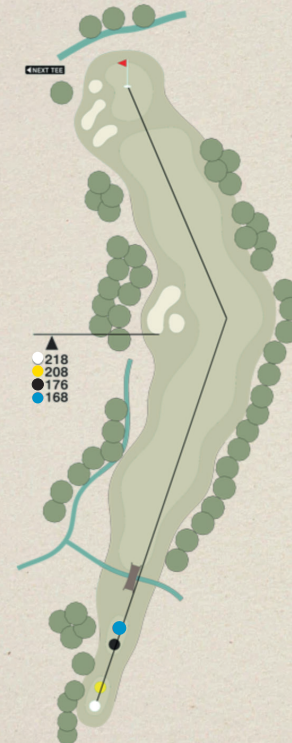

Club del Sole
Tenuta Primero
★★★★
RESORT

18-LOCH GOLFPLATZ

Hombres

Tee Weiß 5.943m (CR 71.9 / SR 128) HCP 0-8
Tee Gelb 5.746m (CR 70.9 / SR 128) HCP 9-36
Tee Grün 5.158m (CR 67.0 / SR 119) HCP 36+

Femmes

Tee Grün 5.158m (CR 73.2 / SR 123) HCP 0-8
Tee Rot 4.968m (CR 71.9 / SR 122) HCP 9+

1

PAR 3
HCP 10

- Men 177
- Men 166
- Women 133
- Women 124

2

PAR 4
HCP 13

- Men 306
- Men 297
- Women 264
- Women 255

3

PAR 5
HCP 1

PAR 4
HCP 11

- Men 296
- Men 286
- Women 268
- Women 258

7

- ▲ 174
- 167
- 137
- 129

PAR 4
HCP 9

- Men 320
- Men 313
- Women 283
- Women 275

8

PAR 3
HCP 15

- Men 142
- Men 134
- Women 122
- Women 108

9

PAR 4
HCP 7

- Men 352
- Men 342
- Women 310
- Women 302

10

- ▲ 199
- 190
- 147
- 137

PAR 5
HCP 5

- Men 491
- Men 481
- Women 438
- Women 428