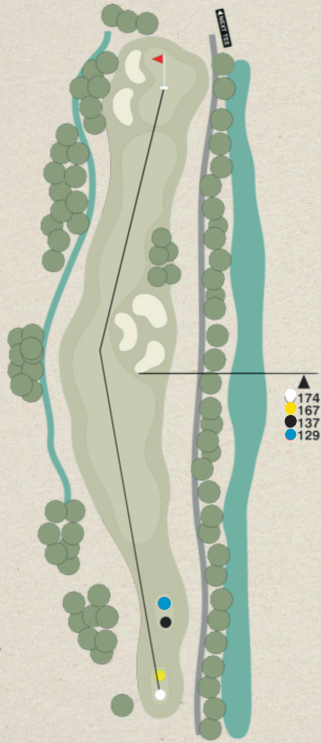

Club del Sole
Tenuta Primero
★★★★
RESORT

18-HOLE GOLF COURSE

Hombres

Tee White 5.943m (CR 71.9 / SR 128) HCP 0-8
Tee Yellow 5.746m (CR 70.9 / SR 128) HCP 9-36
Tee Green 5.158m (CR 67.0 / SR 119) HCP 36+

Femmes

PAR 5
HCP 1

- Men 520
- Men 508
- Women 455
- Women 443

4

PAR 4
HCP 3

- Men 360
- Men 349
- Women 311
- Women 301

5

PAR 3
HCP 18

- Men 120
- Men 110
- Women 90
- Women 83

6

PAR 4
HCP 11

- Men 296
- Men 286
- Women 268
- Women 258

7

- ▲ 174
- 167
- 137
- 129

PAR 4
HCP 9

- Men 320
- Men 313
- Women 283
- Women 275

8

32

PAR 3
HCP 15

- Men 142
- Men 134
- Women 122
- Women 108

9

- ▲ 218
- 208
- 176
- 168

PAR 4
HCP 7

- Men 352
- Men 342
- Women 310
- Women 302

10