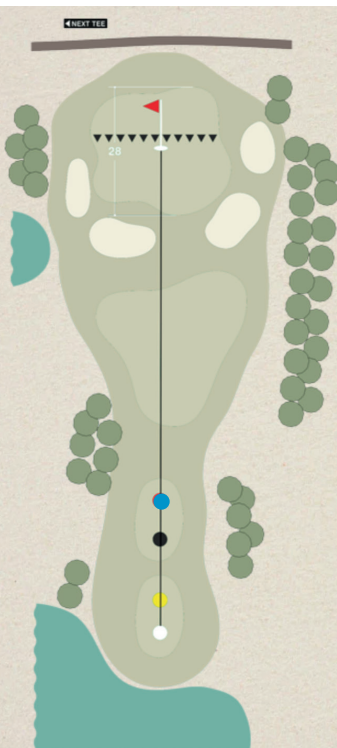

Club del Sole
Tenuta Primero
★★★★
RESORT

18-HOLE GOLF COURSE

Hombres

Tee White 5.943m (CR 71.9 / SR 128) HCP 0-8
Tee Yellow 5.746m (CR 70.9 / SR 128) HCP 9-36
Tee Green 5.158m (CR 67.0 / SR 119) HCP 36+

Femmes

Tee Green 5.158m (CR 73.2 / SR 123) HCP 0-8
Tee Red 4.968m (CR 71.9 / SR 122) HCP 9+

1

PAR 3
HCP 10

- Men 177
- Men 166
- Women 133
- Women 124

2

PAR 4
HCP 13

- Men 306
- Men 297
- Women 264
- Women 255

3

PAR 5
HCP 1

- Men 520
- Men 508
- Women 455
- Women 443

4

PAR 4
HCP 3

- Men 360
- Men 349
- Women 311
- Women 301

5

PAR 3
HCP 18

- Men 120
- Men 110
- Women 90
- Women 83

6

PAR 4
HCP 11

- Men 296
- Men 286
- Women 268
- Women 258

7

- ▲ 174
- 167
- 137
- 129

PAR 4
HCP 9

- Men 320
- Men 313
- Women 283
- Women 275

8