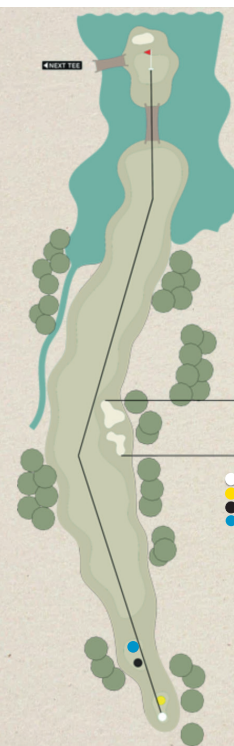

Club del Sole
Tenuta Primero
★★★★
RESORT

18-HOLE GOLF COURSE

Hombres

Tee White 5.943m (CR 71.9 / SR 128) HCP 0-8
Tee Yellow 5.746m (CR 70.9 / SR 128) HCP 9-36
Tee Green 5.158m (CR 67.0 / SR 119) HCP 36+

Femmes

32

PAR 3
HCP 15

- Men 142
- Men 134
- Women 122
- Women 108

9

- ▲ 218
- 208
- 176
- 168

PAR 4
HCP 7

- Men 352
- Men 342
- Women 310
- Women 302

10

- ▲ 199
- 190
- 147
- 137

PAR 5
HCP 5

- Men 491
- Men 481
- Women 438
- Women 428

11

- ▲ 216
- 207
- 175
- 168

PAR 4
HCP 14

- Men 328
- Men 319
- Women 287
- Women 280

12

- ▲ 229
- 219
- 168
- 159

PAR 5
HCP 2

- Men 509
- Men 499
- Women 448
- Women 439

13

- ▲ 172
- 146
- 112
- 84

PAR 3
HCP 4

- Men 212
- Men 186
- Women 152
- Women 124

14