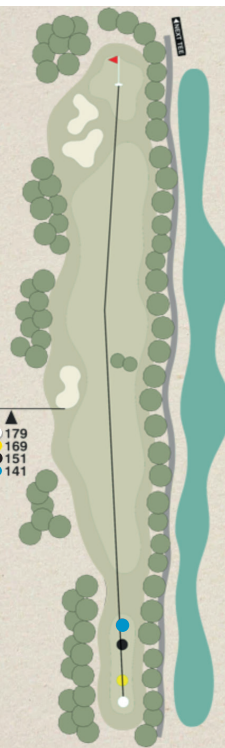

Club del Sole
Tenuta Primero
★★★★
RESORT

18-HOLE GOLF COURSE

Hombres

Tee White 5.943m (CR 71.9 / SR 128) HCP 0-8
Tee Yellow 5.746m (CR 70.9 / SR 128) HCP 9-36
Tee Green 5.158m (CR 67.0 / SR 119) HCP 36+

Femmes

Tee Green 5.158m (CR 73.2 / SR 123) HCP 0-8
Tee Red 4.968m (CR 71.9 / SR 122) HCP 9+

1

PAR 3
HCP 10

- Men 177
- Men 166
- Women 133
- Women 124

2

PAR 4
HCP 13

- Men 306
- Men 297
- Women 264
- Women 255

3

PAR 5
HCP 1

- Men 520
- Men 508
- Women 455
- Women 443

4

PAR 4
HCP 3

- Men 360
- Men 349
- Women 311
- Women 301

5

PAR 3
HCP 18

- Men 120
- Men 110
- Women 90
- Women 83

6

PAR 4
HCP 11

- Men 296
- Men 286
- Women 268
- Women 258

7

- ▲ 174
- 167
- 137
- 129

PAR 4
HCP 9

- Men 320
- Men 313
- Women 283
- Women 275

8