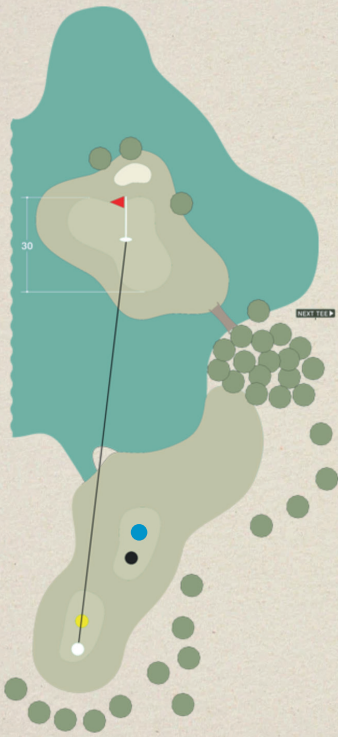

Club del Sole
Tenuta Primero
★★★★
RESORT

18-HOLE GOLF COURSE

Hombres

Tee White 5.943m (CR 71.9 / SR 128) HCP 0-8
Tee Yellow 5.746m (CR 70.9 / SR 128) HCP 9-36
Tee Green 5.158m (CR 67.0 / SR 119) HCP 36+

Femmes

Tee Green 5.158m (CR 73.2 / SR 123) HCP 0-8
Tee Red 4.968m (CR 71.9 / SR 122) HCP 9+

1

PAR 3
HCP 10

- Men 177
- Men 166
- Women 133
- Women 124

2

PAR 4
HCP 13

- Men 306
- Men 297
- Women 264
- Women 255

3

PAR 5
HCP 1

- Men 520
- Men 508
- Women 455
- Women 443

4

PAR 4
HCP 3

- Men 360
- Men 349
- Women 311
- Women 301

5

PAR 3
HCP 18

- Men 120
- Men 110
- Women 90
- Women 83