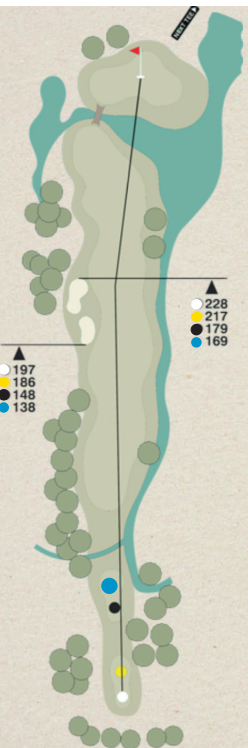

Club del Sole
Tenuta Primero
★★★★
RESORT

18-HOLE GOLF COURSE

Hombres

Tee White 5.943m (CR 71.9 / SR 128) HCP 0-8
Tee Yellow 5.746m (CR 70.9 / SR 128) HCP 9-36
Tee Green 5.158m (CR 67.0 / SR 119) HCP 36+

Femmes

Tee Green 5.158m (CR 73.2 / SR 123) HCP 0-8
Tee Red 4.968m (CR 71.9 / SR 122) HCP 9+

1

PAR 3
HCP 10

- Men 177
- Men 166
- Women 133
- Women 124

2

PAR 4
HCP 13

- Men 306
- Men 297
- Women 264
- Women 255

3

PAR 5
HCP 1

- Men 520
- Men 508
- Women 455
- Women 443

4

PAR 4
HCP 3

- Men 360
- Men 349
- Women 311
- Women 301

5

PAR 3
HCP 18

- Men 120
- Men 110
- Women 90
- Women 83

6

PAR 4
HCP 11

- Men 296
- Men 286
- Women 268
- Women 258

7

- ▲ 174
- 167
- 137
- 129

PAR 4
HCP 9

- Men 320
- Men 313
- Women 283
- Women 275

8