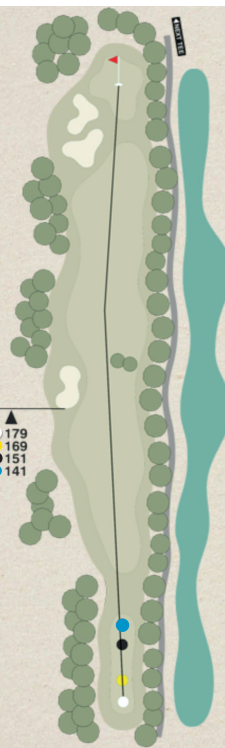

Femmes

Tee Vert 5.158m (CR 73.2 / SR 123) HCP 0-8
Tee Bleu Clair 4.968m (CR 71.9 / SR 122) HCP 9+

1

PAR 3
HCP 10

- Men 177
- Men 166
- Women 133
- Women 124

2

PAR 4
HCP 13

- Men 306
- Men 297
- Women 264
- Women 255

3

PAR 5
HCP 1

- Men 520
- Men 508
- Women 455
- Women 443

4

PAR 4
HCP 3

- Men 360
- Men 349
- Women 311
- Women 301

5

PAR 3
HCP 18

- Men 120
- Men 110
- Women 90
- Women 83

6

PAR 4
HCP 11

- Men 296
- Men 286
- Women 268
- Women 258

7

- ▲ 174
- 167
- 137
- 129

PAR 4
HCP 9

- Men 320
- Men 313
- Women 283
- Women 275

8

32

PAR 3
HCP 15

- Men 142
- Men 134
- Women 122
- Women 108

9

- ▲ 218
- 208
- 176
- 168

PAR 4
HCP 7

- Men 352
- Men 342
- Women 310
- Women 302