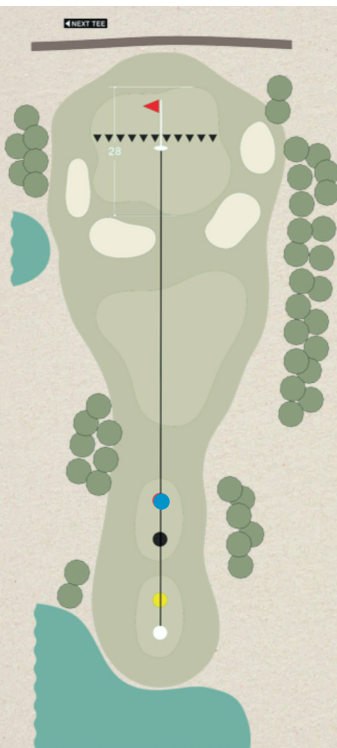

Femmes

Tee Vert 5.158m (CR 73.2 / SR 123) HCP 0-8
Tee Bleu Clair 4.968m (CR 71.9 / SR 122) HCP 9+

1

PAR 3
HCP 10

- Men 177
- Men 166
- Women 133
- Women 124

2

PAR 4
HCP 13

- Men 306
- Men 297
- Women 264
- Women 255

3

PAR 5
HCP 1

- Men 520
- Men 508
- Women 455
- Women 443

4

PAR 4
HCP 3

- Men 360
- Men 349
- Women 311
- Women 301

5

PAR 3
HCP 18

- Men 120
- Men 110
- Women 90
- Women 83

6

PAR 4
HCP 11

- Men 296
- Men 286
- Women 268
- Women 258

7

- ▲ 174
- 167
- 137
- 129

PAR 4
HCP 9

- Men 320
- Men 313
- Women 283
- Women 275

8

32

PAR 3
HCP 15

- Men 142
- Men 134
- Women 122
- Women 108

9

- ▲ 218
- 208
- 176
- 168

PAR 4
HCP 7

- Men 352
- Men 342
- Women 310
- Women 302