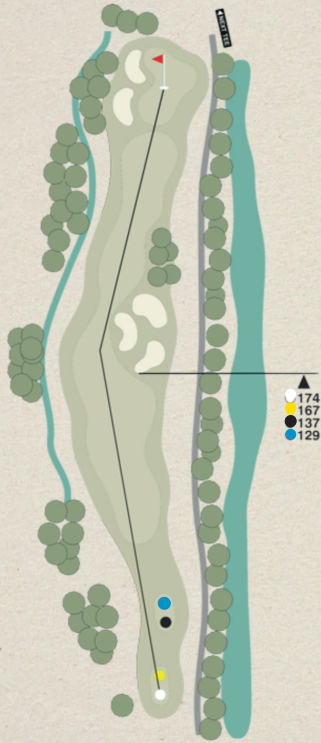

Femmes

Tee Vert 5.158m (CR 73.2 / SR 123) HCP 0-8
Tee Bleu Clair 4.968m (CR 71.9 / SR 122) HCP 9+

1

PAR 3
HCP 10

- Men 177
- Men 166
- Women 133
- Women 124

2

PAR 4
HCP 13

- Men 306
- Men 297
- Women 264
- Women 255

3

PAR 5
HCP 1

- Men 520
- Men 508
- Women 455
- Women 443

4

PAR 4
HCP 3

- Men 360
- Men 349
- Women 311
- Women 301

5

PAR 3
HCP 18

- Men 120
- Men 110
- Women 90
- Women 83

6

PAR 4
HCP 11

- Men 296
- Men 286
- Women 268
- Women 258

7

- ▲ 174
- 167
- 137
- 129

PAR 4
HCP 9

- Men 320
- Men 313
- Women 283
- Women 275

8

32

PAR 3
HCP 15

- Men 142
- Men 134
- Women 122
- Women 108

9

- ▲ 218
- 208
- 176
- 168

PAR 4
HCP 7

- Men 352
- Men 342
- Women 310
- Women 302