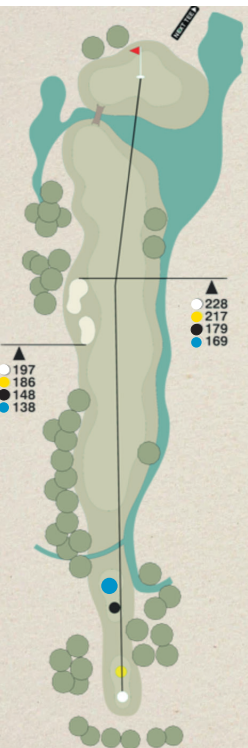

Club del Sole
Tenuta Primero
★★★★
RESORT

TERRAIN DE GOLF 18 TROUS

Hommes

Tee Blanc 5.943m (CR 71.9 / SR 128) HCP 0-8
Tee Jaune 5.746m (CR 70.9 / SR 128) HCP 9-36
Tee Vert 5.158m (CR 67.0 / SR 119) HCP 36+

Femmes

Tee Vert 5.158m (CR 73.2 / SR 123) HCP 0-8
Tee Bleu Clair 4.968m (CR 71.9 / SR 122) HCP 9+

1

PAR 3
HCP 10

- Men 177
- Men 166
- Women 133
- Women 124

2

PAR 4
HCP 13

- Men 306
- Men 297
- Women 264
- Women 255

3

PAR 5
HCP 1

- Men 520
- Men 508
- Women 455
- Women 443

4

PAR 4
HCP 3

- Men 360
- Men 349
- Women 311
- Women 301

5

PAR 3
HCP 18

- Men 120
- Men 110
- Women 90
- Women 83

6

PAR 4
HCP 11

- Men 296
- Men 286
- Women 268
- Women 258

7

- ▲ 174
- 167
- 137
- 129

PAR 4
HCP 9

- Men 320
- Men 313
- Women 283
- Women 275