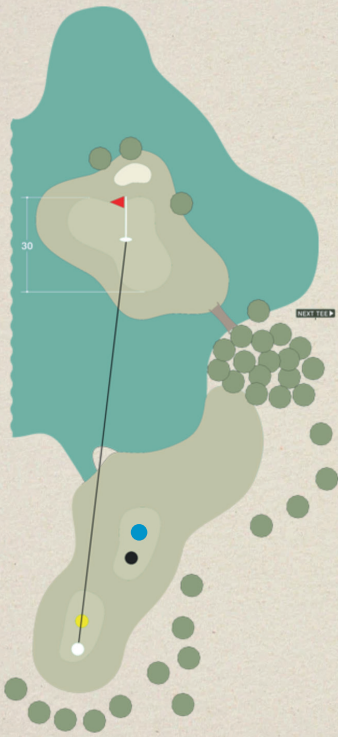

Club del Sole
Tenuta Primero
★★★★
RESORT

CAMPO DA GOLF A 18 BUCHE

Uomini

Tee Bianco 5.943m (CR 71.9 / SR 128) HCP 0-8
Tee Giallo 5.746m (CR 70.9 / SR 128) HCP 9-36
Tee Verde 5.158m (CR 67.0 / SR 119) HCP 36+

Donne

Tee Green 5.158m (CR 73.2 / SR 123) HCP 0-8
Tee Azzurro 4.968m (CR 71.9 / SR 122) HCP 9+

1

PAR 3
HCP 10

- Men 177
- Men 166
- Women 133
- Women 124

2

PAR 4
HCP 13

- Men 306
- Men 297
- Women 264
- Women 255

3

PAR 5
HCP 1

- Men 520
- Men 508
- Women 455
- Women 443

4

PAR 4
HCP 3

- Men 360
- Men 349
- Women 311
- Women 301

5

PAR 3
HCP 18