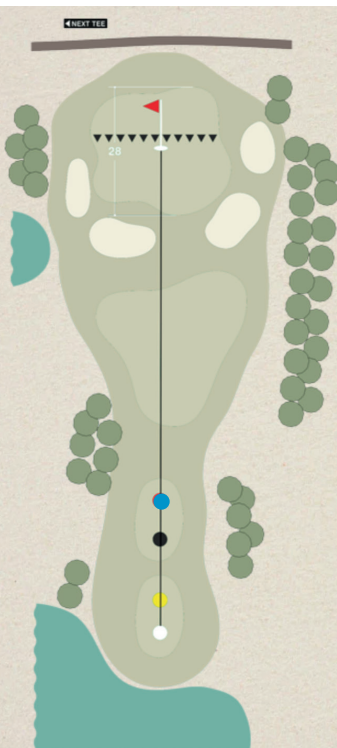

Club del Sole
Tenuta Primero
★★★★
RESORT

CAMPO DA GOLF A 18 BUCHE

Uomini

Tee Bianco 5.943m (CR 71.9 / SR 128) HCP 0-8
Tee Giallo 5.746m (CR 70.9 / SR 128) HCP 9-36
Tee Verde 5.158m (CR 67.0 / SR 119) HCP 36+

3

PAR 5
HCP 1

- Men 520
- Men 508
- Women 455
- Women 443

4

PAR 4
HCP 3

- Men 360
- Men 349
- Women 311
- Women 301

5

PAR 3
HCP 18

- Men 120
- Men 110
- Women 90
- Women 83

6

PAR 4
HCP 11

- Men 296
- Men 286
- Women 268
- Women 258

7

- ▲ 174
- 167
- 137
- 129

PAR 4
HCP 9

- Men 320
- Men 313
- Women 283
- Women 275

8

32

PAR 3
HCP 15

- Men 142
- Men 134
- Women 122
- Women 108

9

- ▲ 218
- 208
- 176
- 168

PAR 4
HCP 7

- Men 352
- Men 342
- Women 310
- Women 302