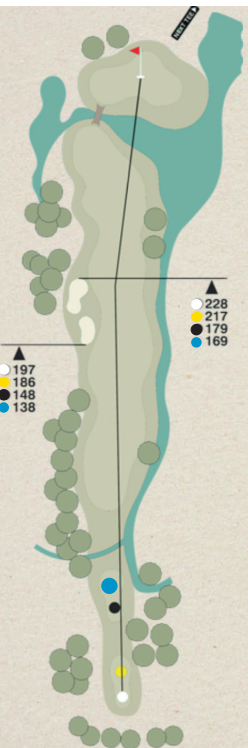

Club del Sole
Tenuta Primero
★★★★
RESORT

CAMPO DA GOLF A 18 BUCHE

Uomini

Tee Bianco 5.943m (CR 71.9 / SR 128) HCP 0-8
Tee Giallo 5.746m (CR 70.9 / SR 128) HCP 9-36
Tee Verde 5.158m (CR 67.0 / SR 119) HCP 36+

Donne

Tee Green 5.158m (CR 73.2 / SR 123) HCP 0-8
Tee Azzurro 4.968m (CR 71.9 / SR 122) HCP 9+

1

PAR 3
HCP 10

- Men 177
- Men 166
- Women 133
- Women 124

2

PAR 4
HCP 13

- Men 306
- Men 297
- Women 264
- Women 255

3

PAR 5
HCP 1

- Men 520
- Men 508
- Women 455
- Women 443

4

PAR 4
HCP 3

- Men 360
- Men 349
- Women 311
- Women 301

5

PAR 3
HCP 18

- Men 120
- Men 110
- Women 90
- Women 83

6

PAR 4
HCP 11

- Men 296
- Men 286
- Women 268
- Women 258

7

- ▲ 174
- 167
- 137
- 129

PAR 4
HCP 9

- Men 320
- Men 313
- Women 283
- Women 275