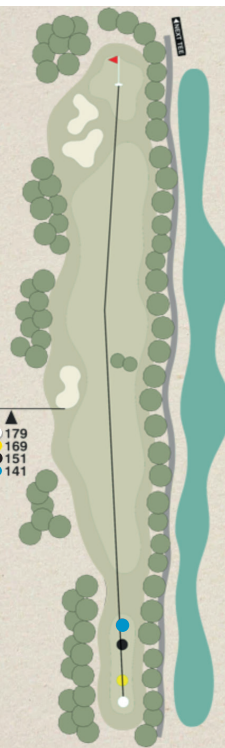

Club del Sole
Tenuta Primero
★★★★
RESORT

CAMPO DA GOLF A 18 BUCHE

Uomini

Tee Bianco 5.943m (CR 71.9 / SR 128) HCP 0-8
Tee Giallo 5.746m (CR 70.9 / SR 128) HCP 9-36
Tee Verde 5.158m (CR 67.0 / SR 119) HCP 36+

3

PAR 5
HCP 1

- Men 520
- Men 508
- Women 455
- Women 443

4

PAR 4
HCP 3

- Men 360
- Men 349
- Women 311
- Women 301

5

PAR 3
HCP 18

- Men 120
- Men 110
- Women 90
- Women 83

6

PAR 4
HCP 11

- Men 296
- Men 286
- Women 268
- Women 258

7

- ▲ 174
- 167
- 137
- 129

PAR 4
HCP 9

- Men 320
- Men 313
- Women 283
- Women 275

8

32

PAR 3
HCP 15

- Men 142
- Men 134
- Women 122
- Women 108

9

- ▲ 218
- 208
- 176
- 168

PAR 4
HCP 7

- Men 352
- Men 342
- Women 310
- Women 302