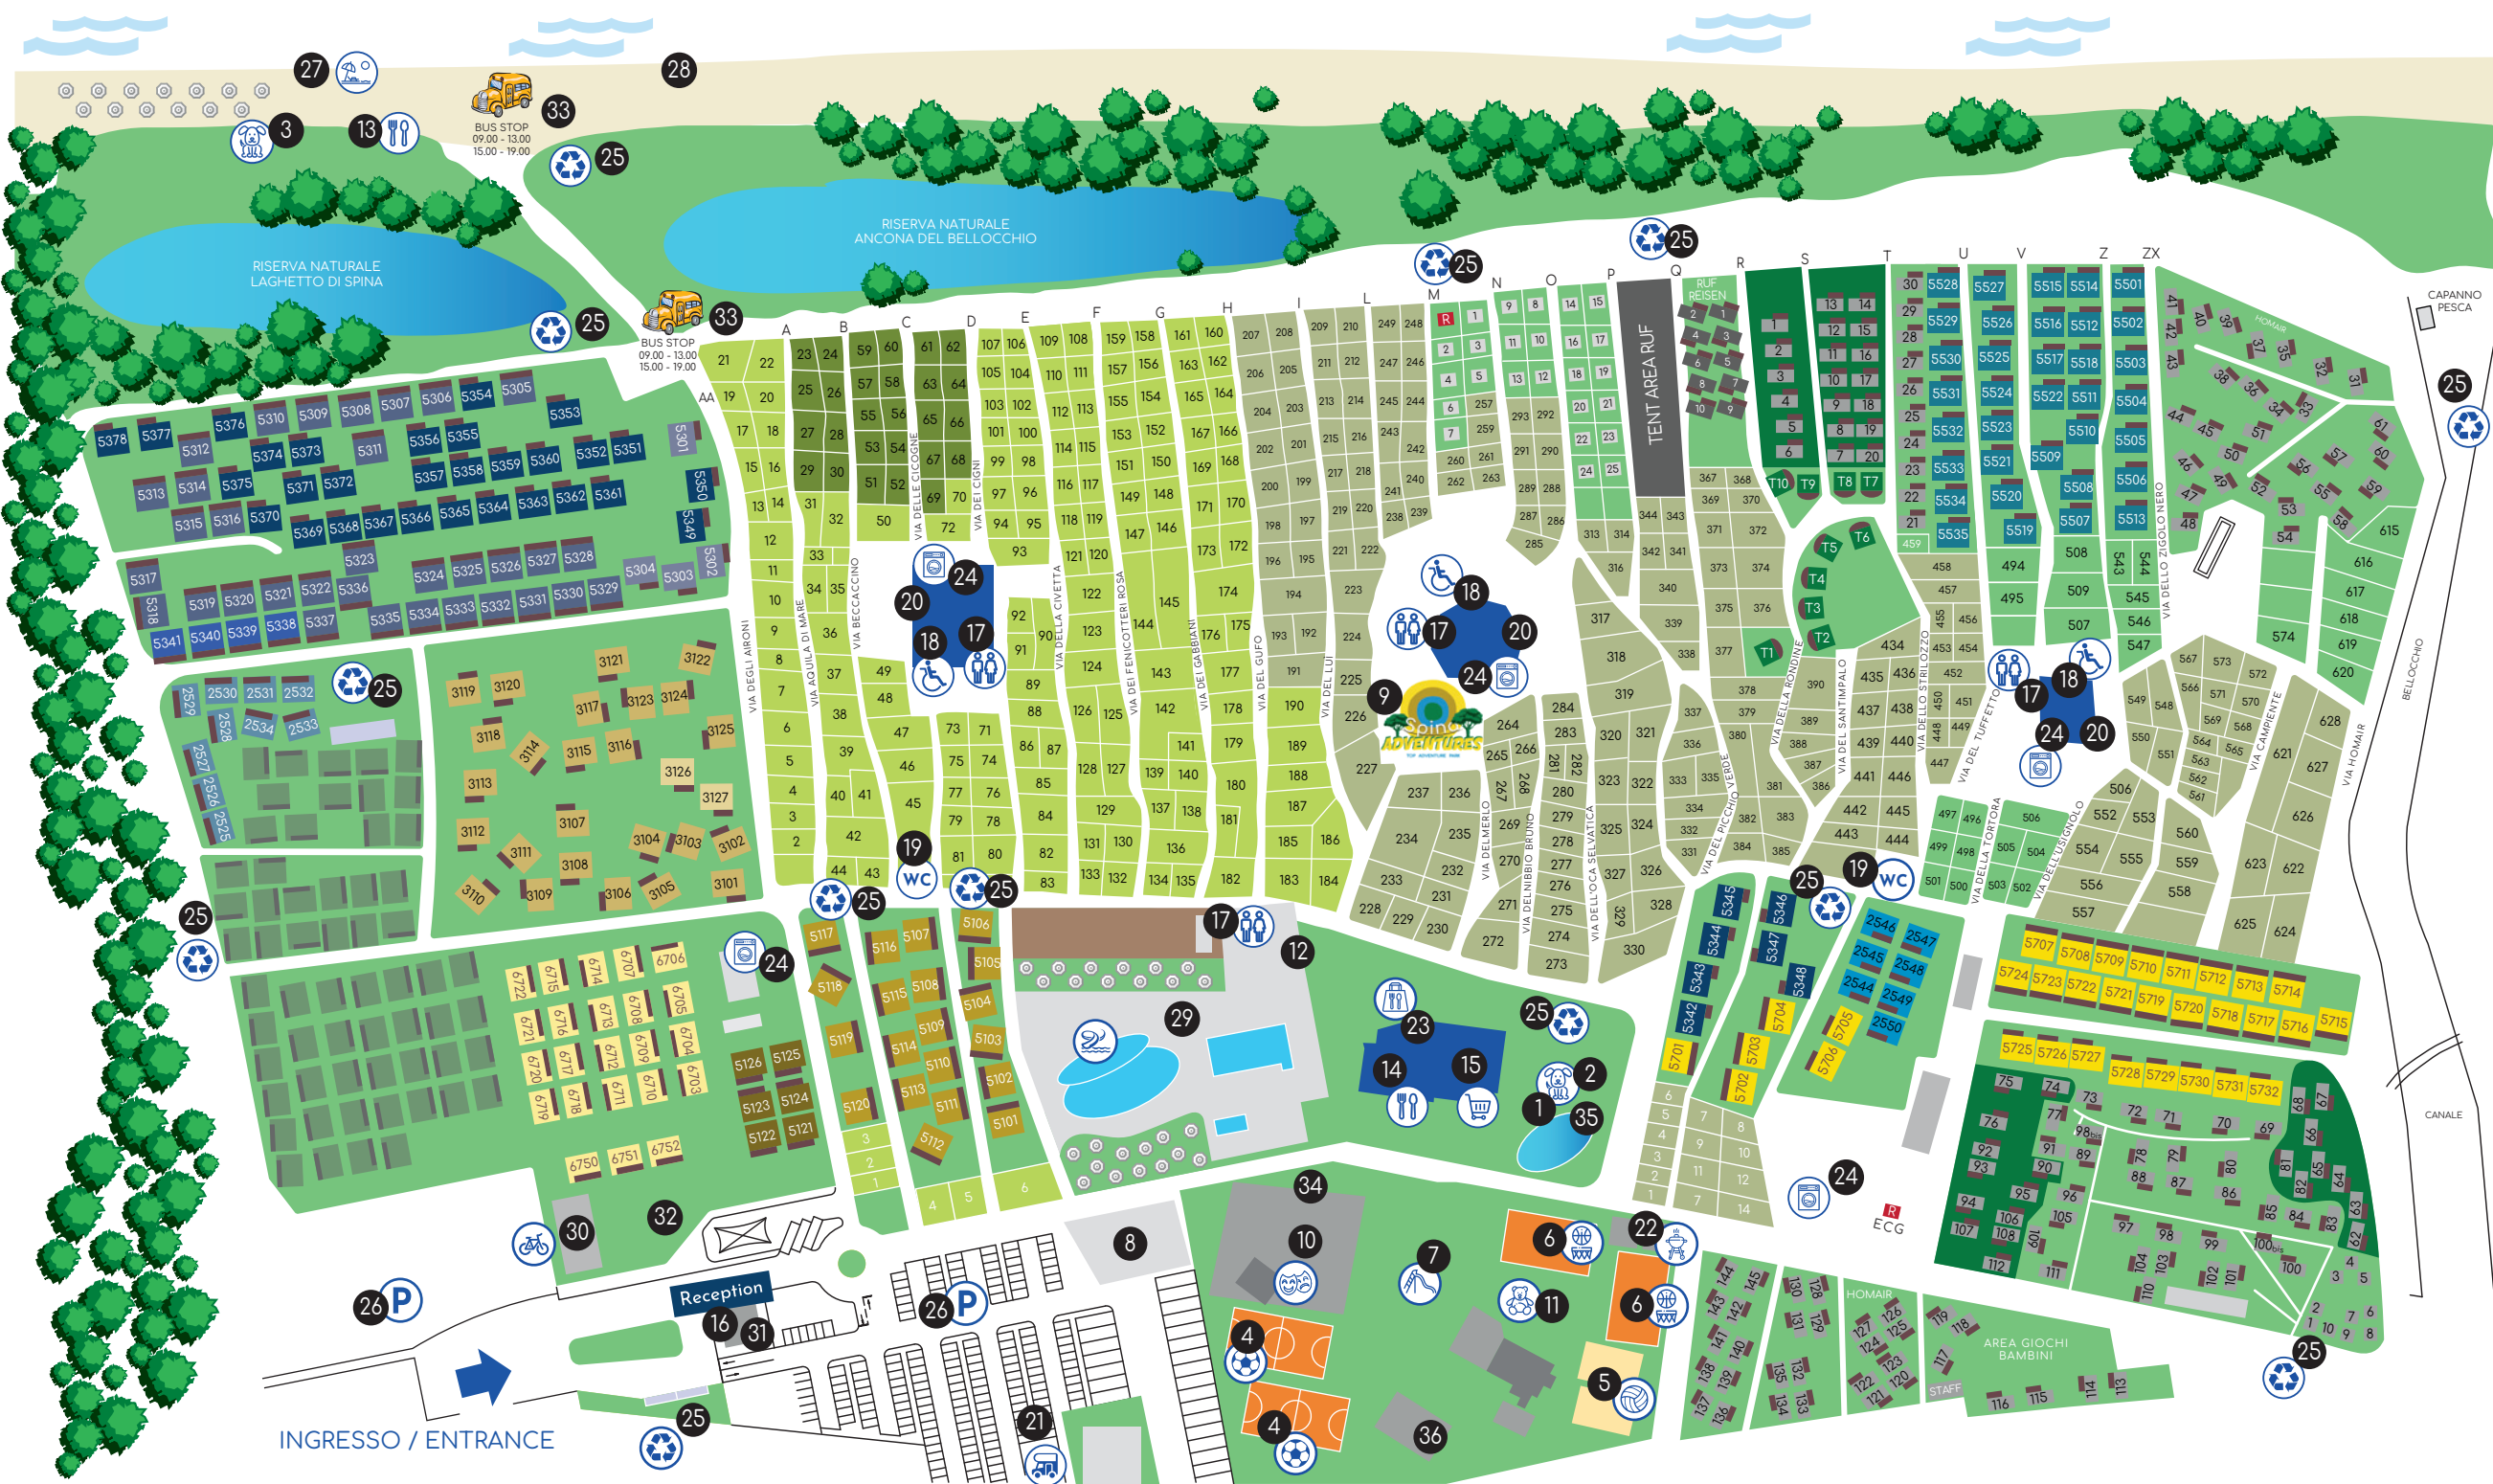

# LEGENDA

- 1 Doccia Cani / Dog Shower
- 2 Area Sgambamento / Off Leash Area
- 3 Spiaggia Per Cani / Dog Beach
- 4 Calciotto / 5 - A - Side Football Pitch
- 5 Beach-volley
- 6 Basket
- 7 Parco Giochi / Playground
- 8 Area Giochi Luna Park/ Luna Park
- 9 Parco Aventura / Spina Adventures
- 10 Teatro / Theatre
- 11 Miniclub
- 12 Sala Giochi / Arcade
- 13 Ristorante E Bar Spiaggia Restaurant & Beach Bar
- 14 Ristorante - Pizzeria / Restaurant - Pizzeria
- 15 Market - Bazar Tabacchi / Market - Bazaar - Tobacco Shop
- 16 Reception
- 17 Servizi Igienici / Sanitary Facilities
- 18 WC Disabili / Accessible Toilet
- 19 WC Chimico / Chemical WC
- 20 Docce / Showers
- 21 Camper Service
- 22 Barbeque
- 23 Delivery Point / Take Away
- 24 Lavatrici / Washing Machines Asciugatrici / Dryers
- 25 Area Ecologica / Ecopoint
- 26 Parcheggio / Parking
- 27 Spiaggia Noleggio Ombrelloni / Beach Service
- 28 Spiaggia Libera / Free Beach
- 29 Parco Acquatico / Pool Park
- 30 Noleggio Bici / Rent Bike
- 31 Monetica / Electronic Money
- Infopoint
- Escursioni / Excursions
- Biglietteria Parco / Ticket Office
- Monetica / Electronic Money
- 33 Servizio Navetta / Shuttle Service
- 34 Fotografo
- 35 Piscina Cani / Dog Pool
- 36 Lounge Bar

Tel. 0533 330179  
Orario del silenzio - Silence time  
13,00 - 15,00 / 24,00 - 07,00

Scopri l'app Club del Sole: food delivery, prenotazione dei servizi in spiaggia e in piscina, e tutto il programma della nostra animazione.

Discover Club del Sole app: food services' booking, and the entertainment's calendar.

- DELUXE**
- CHALET DELUXE
  - CHALET DELUXE A
  - LODGE DELUXE 3 CAMERE
  - LODGE DELUXE 2 CAMERE
- FAMILY**
- BUNGALOW
  - LODGE DOG

- ALTRI ALLOGGI**
- LODGE TO ECG
  - LUXTENTE ECG
  - LODGE TO RUF
  - TENDE RUF
  - RENT A TENT

SCANSIONA IL QR CODE PER LEGGERE IL REGOLAMENTO

SCAN THE QR CODE AND READ THE CAMPING RULES