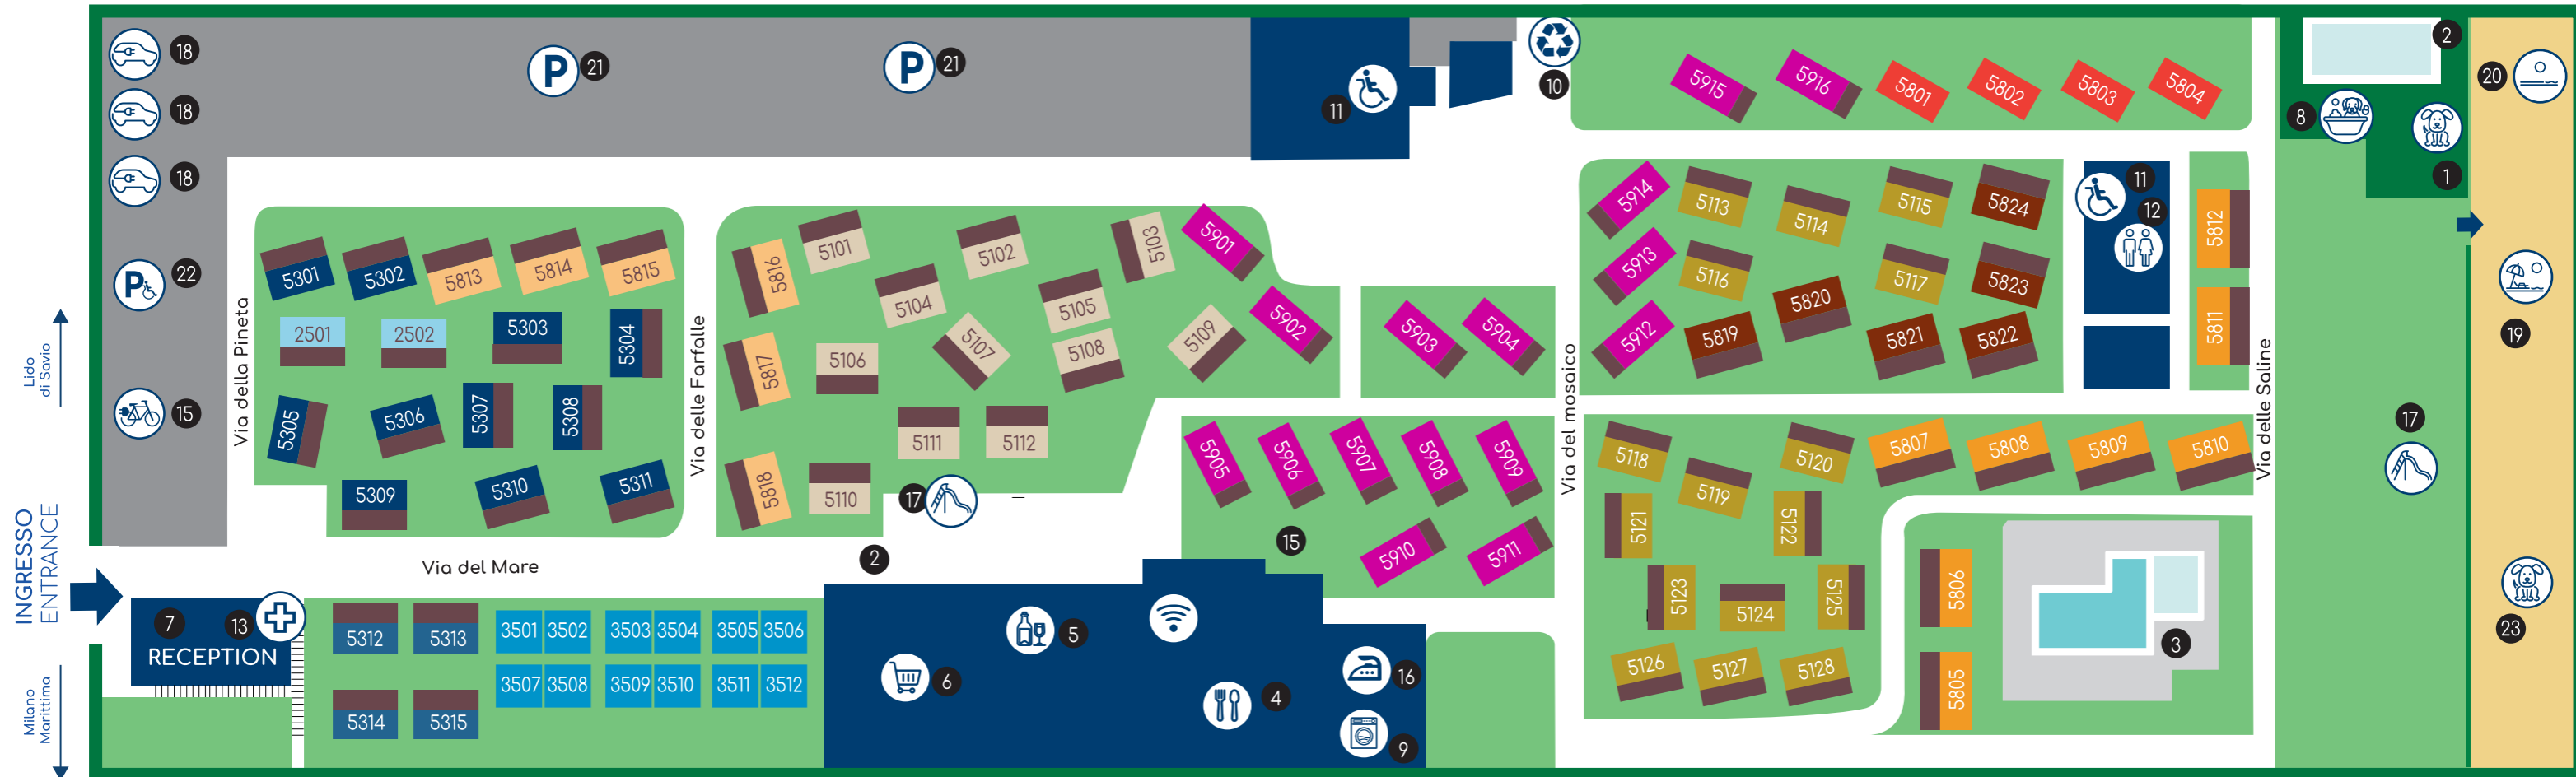

Club del Sole  
**Pineta**  
★★★★  
BEACH VILLAGE

Viale Matteotti, 186, 48015 Milano Marittima (RA)  
Tel. + 39 0544 949341 | www.clubdelsole.com  
pinetacampingvillage@clubdelsole.com

SCANSIONA IL QR CODE PER LEGGERE IL REGOLAMENTO  
SCAN THE QR CODE AND READ THE CAMPING RULES

Scopri l'app Club del Sole: food delivery, prenotazione dei servizi in spiaggia e in piscina, e tutto il programma della nostra animazione.  
Discover Club del Sole app: food delivery, beach and pool services booking, and the entertainment's calendar.

- DELUXE**
- LODGE DELUXE
  - LODGE DELUXE DOG
- SUPERIOR**
- LODGE SUPERIOR
  - LODGE SUPERIOR DOG
- COMFORT**
- BUNGALOW ACCESSIBILE
  - CHALET COMFORT

- SUITE**
- SUITE MEDITERRANEA
  - JUNIOR SUITE MEDITERRANEA
  - JUNIOR SUITE MEDITERRANEA DOG
  - SUITE VICTORIA
- ELITE**

### LEGENDA

- 1 Area sgambamento / Off leash area
- 2 Piscina cani / Dog pool
- 3 Piscine / Swimming Pools
- 4 Ristorante Pizzeria/ Restaurant Pizzeria
- 5 Bar
- 6 Market / Bazar
- 7 Reception
- 8 Toelettatura cani / Dog grooming
- 9 Lavatrici / Washing Machines
- 10 Area ecologica / Recycling bins
- 11 Servizi accessibili / Accessible toilet
- 12 Servizi igienici / Sanitary facilities
- 13 Infermeria / Infirmary
- 14 Noleggio bici / Bike Rental
- 15 Bici Elettriche/ E-bike
- 16 Locale stireria / Ironing facilities
- 17 Parco giochi / Playground
- 18 Ricarica auto elettrica / charging station for electric car
- 19 Spiaggia / Beach
- 20 Spiaggia libera / Free beach
- 21 Parcheggio / Parking
- 22 Parcheggio per disabili / Accessible Parking
- 23 Spiaggia per cani/ Bau beach